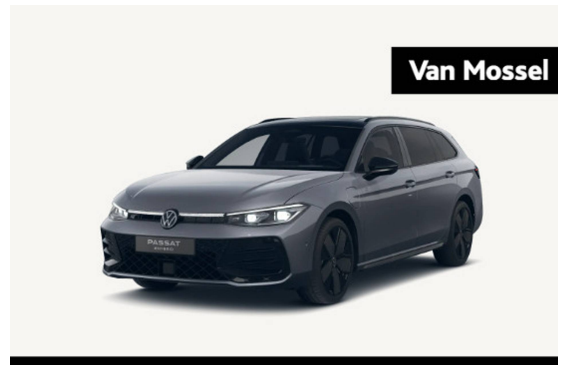

Volkswagen Passat

Variante 1.5 eHybrid R-Line Edition 272 PK Plug in hybride | #AD | Trekhaak | 2000 kg trekgewicht | Black Style plus | Harman Kardon geluidssysteem | 360 Camera | Dodehoeksensoren | Alcantara dakhemel |...

Prijs: EUR 67.300

Voertuiggegevens

Kenteken	242585
Bouwjaar	2026
Kilometerstand	15 km
Brandstof	Hybride benzine
Transmissie	Automaat
Carrosserie	Stationwagen
Vermogen	272 pk
BTW/Marge	B

Opties en accessoires

achterstoelen verwarmd • Apple Carplay/Android Auto • audio-navigatiesysteem • electronic climate controle • elektrisch glazen panorama-dak • lederen bekleding • Oyster Silver • R-Line Exterieur • Trekhaak incl. Trailer Assist • Velgen 'Leeds', 19 inch lichtmetaal in zwart 'mat' • voorstoelen verwarmd • aanhanger manoeuvreerhulp • achterbank in delen neerklapbaar • achteruitrijcamera • adaptief demping systeem • afwijkende dakkleur • airco separaat achter • alarm klasse 1(startblokkering)